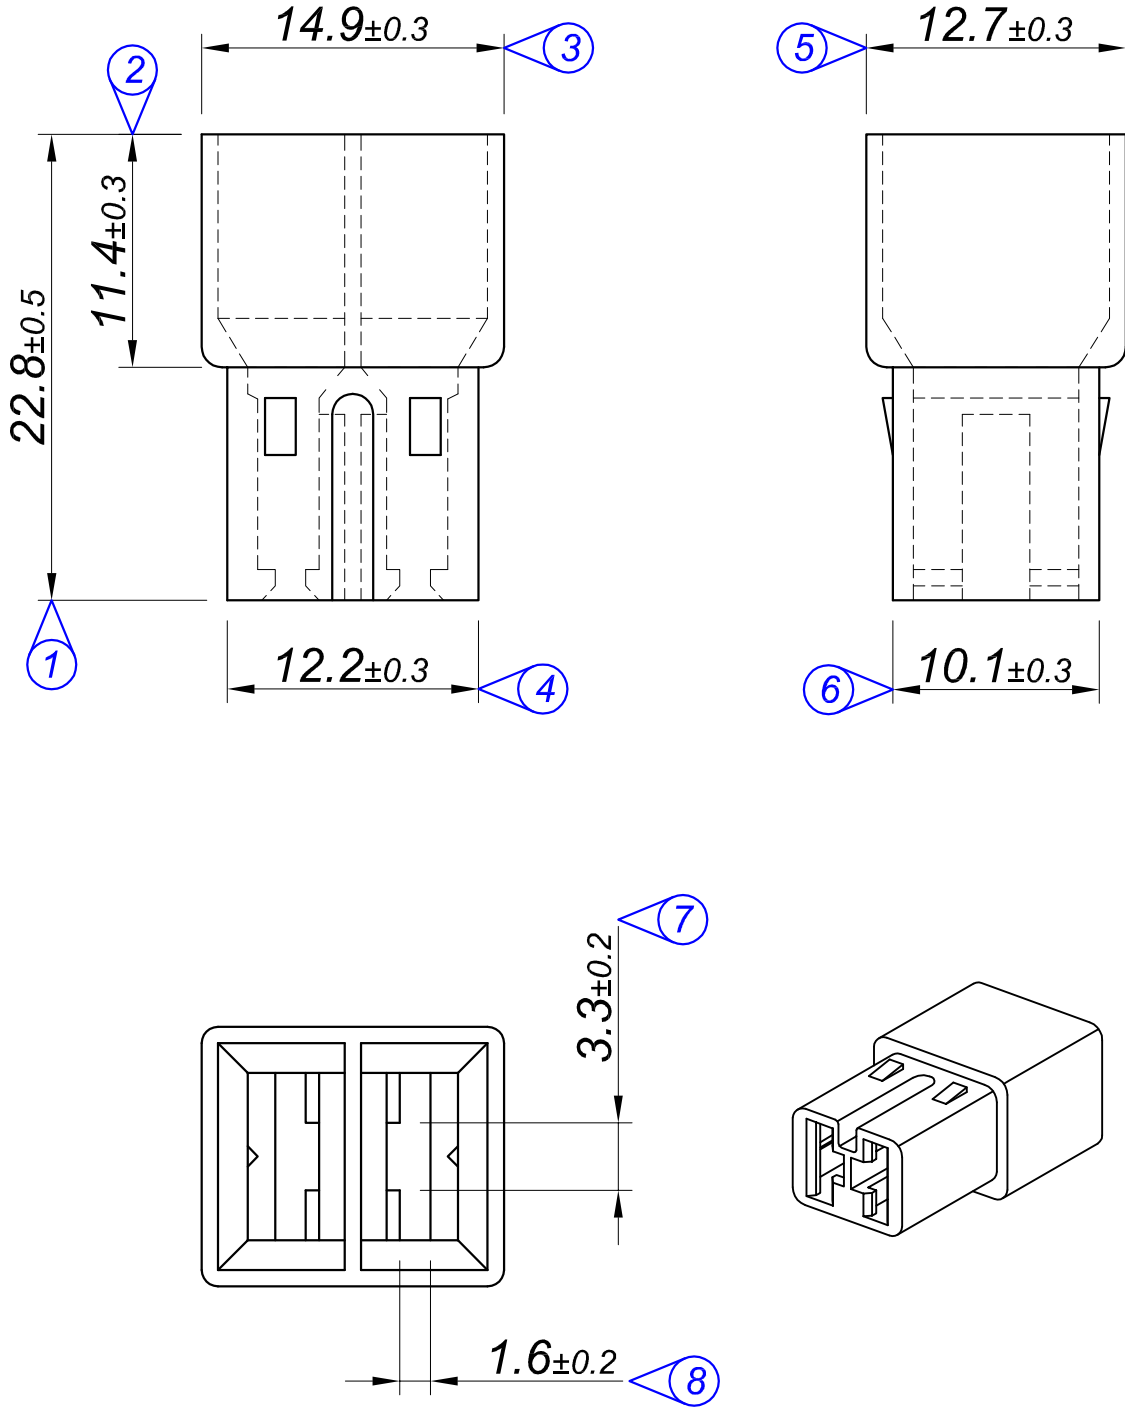

| PARÇA KODU<br>PART CODE | PARÇA ADI<br>PART NAME     | RENK<br>COLOR    | MALZEME<br>MATERIAL |
|-------------------------|----------------------------|------------------|---------------------|
| KE 3202-00              | 2 Lİ ERKEK KONNEKTÖR       | NATURAL / ŞEFFAF | PA 66 / V2          |
| KE 3202-02              | 2 Lİ ERKEK KONNEKTÖR SİYAH | BLACK / SİYAH    | PA 66 / V2          |
| KE 3202-01-NF           | 2 Lİ ERKEK KONNEKTÖR BEYAZ | WHITE / BEYAZ    | PA 6 / V2-NF        |

|   |                         |                      |               |                       |                          |            |
|---|-------------------------|----------------------|---------------|-----------------------|--------------------------|------------|
| Tarih / Date  | 10.03.2011              | İmza / Signature     | Ölçek / Scale |                       |                          |            |
| Çizen / Desing  | M.Yağcı                 |                      | 3 / 1         |                       |                          |            |
| Onay / Approval   | S.Gölcük                |                      | No            | Değişiklik / Revision |                          | Tarih/Date |
|  | Parça Adı:<br>Part Name | 2 Lİ ERKEK KONNEKTÖR |               |                       | Parça Kodu:<br>Part Code | KE 3202    |

Resmin Üzerinden Ölçü Almayınız / Don't use the drawing for measuring purpose